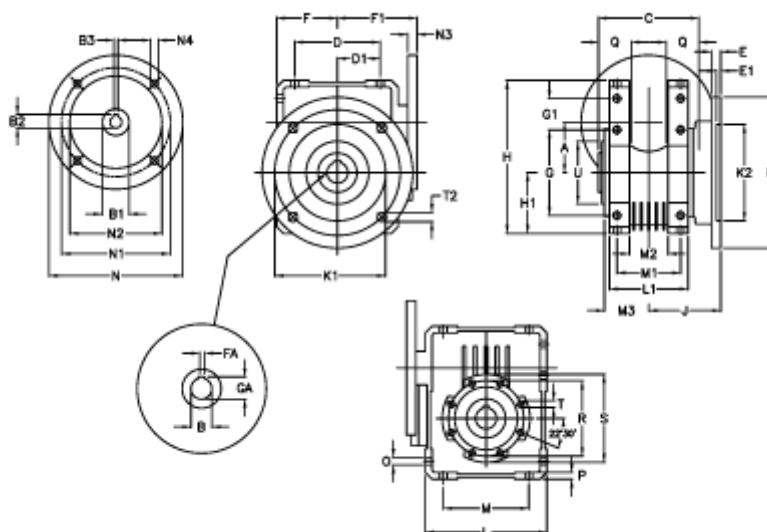

Varenummer: 392211002354116
 Beskrivelse: Snekkegear med skridnav
 W110 L1-UFC-23-P100 B14

Mål

A = 110.10	E = 20	H = 308.0	M = 184	N4 = 13	U = 130
B = 42	E1 = 12	H1 = 125.0	M1 = 115	O = 14.0	
B1 E7 = 28	F = 125	J = 131.5	M2 = 69	P = 14	
B2 = 31.3	F1 = 151	K = 280	M3 = 73.0	Q = 45	
B3 H9 = 8	FA = 12	K1 = 230	N = 160	R = 165	
C = 155	G = 184	K2 = 170	N1 = 130	S = 200	
D = 174.0	G1 = 58.0	L = 250	N2 = 110	T = M12x19	
D1 = 82.0	GA = 45.3	L1 = 143	N3 = 13	T2 = 13.0	